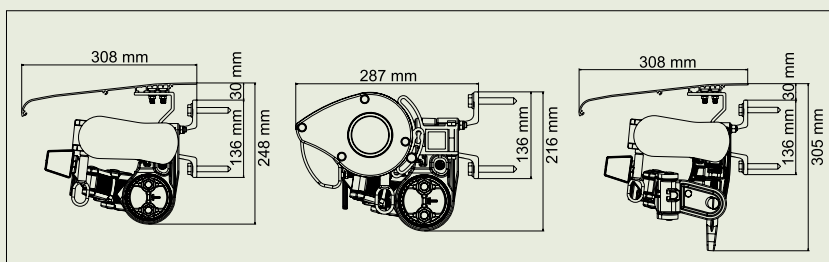

# Fakta terrassmarkis/Hestra Ibiza

Hestra Ibiza kan även fås med kassett som tillval, kallad Hestra Ibiza Semi.

Hestra Ibiza väggmonterad med aluminiumtak. I mitten väggmonterad med kassett (Ibiza Semi) och till höger med vinkeljustering.